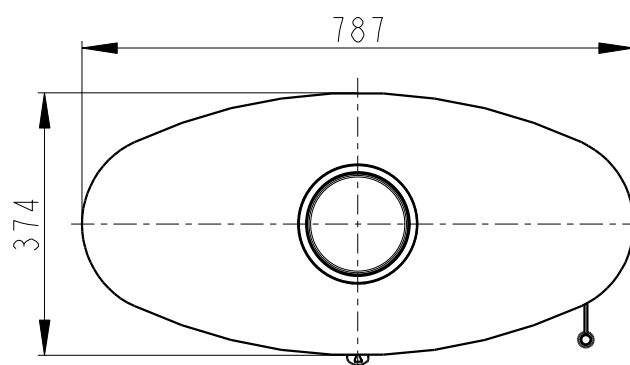

Rozmery v mm; Maße in mm

NAVIA 03 PLECH-182A

157 kg

Centralni privod vzduchu  $\varnothing 125$   
Zentral luftzufuhr  $\varnothing 125$   
Central air inlet  $\varnothing 125$

Primarni a sekundarni vzduch  
Primarluft und sekundarluft  
Primary and secondary air