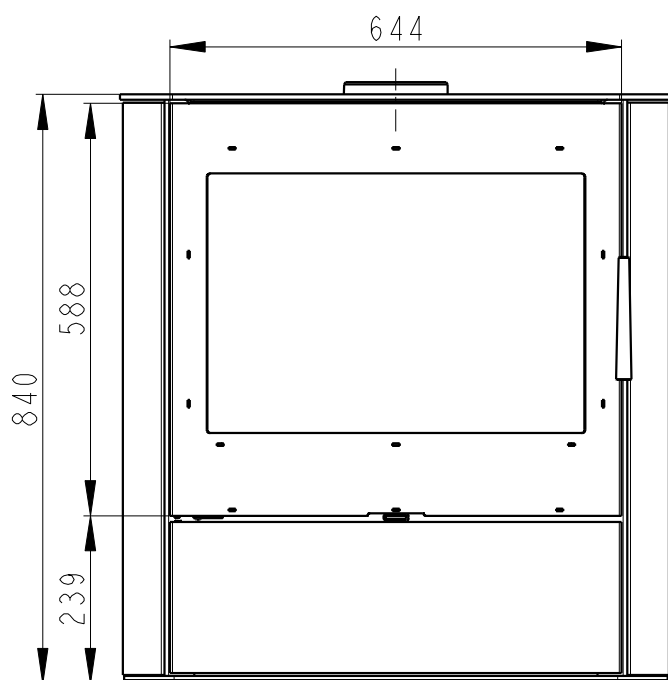

Rozmery v mm; Maße in mm

NAVIA 03 PLECH-182A

157 kg

Centralni privod vzduchu  $\varnothing 125$   
Zentral luftzufuhr  $\varnothing 125$   
Central air inlet  $\varnothing 125$

Primarni a sekundarni vzduch  
Primarluft und sekundarluft  
Primary and secondary air