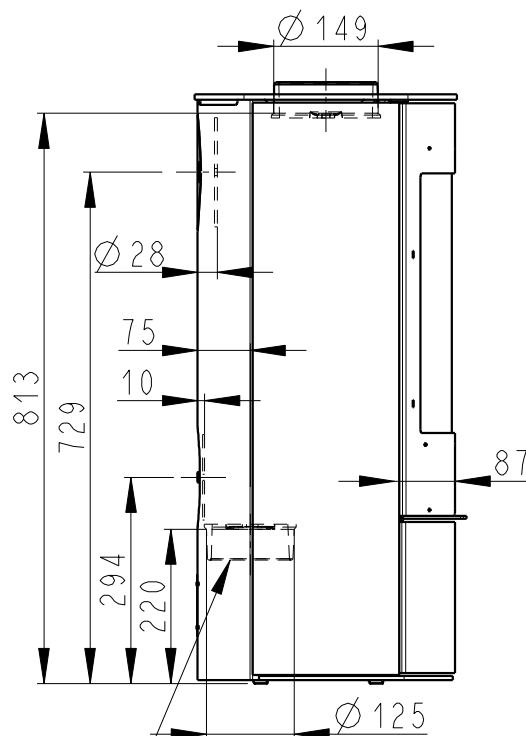

Rozmery v mm; Maße in mm

NAVIA 03 PLECH-182A

157 kg

Centralni privod vzduchu  $\varnothing 125$   
Zentral luftzufuhr  $\varnothing 125$   
Central air inlet  $\varnothing 125$

Primarni a sekundarni vzduch  
Primarluft und sekundarluft  
Primary and secondary air